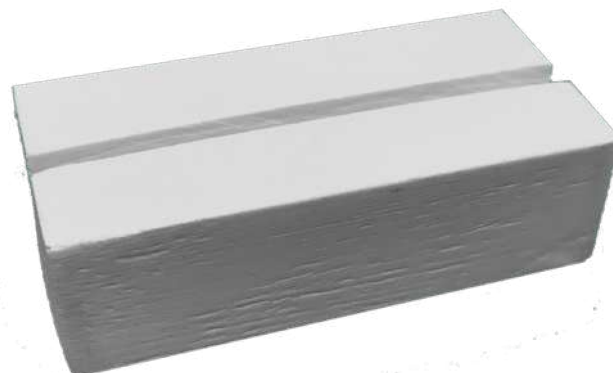

codice: 130

BASE PER VETRIFICATO VT-E