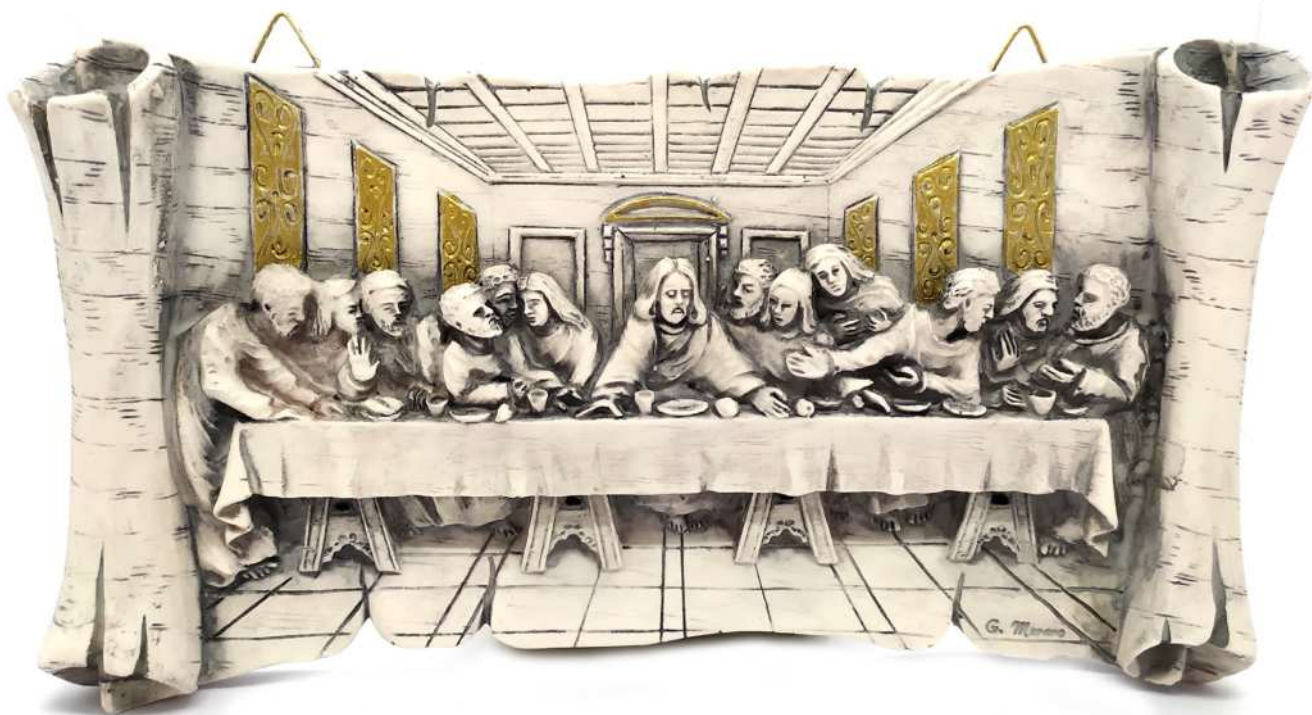

CROCE CON IMMAGINE IN RESINA
immagine personalizzabile (ovale 4,5x3,5 cm)
dimensioni 10 x 7,5 cm

B.

C.

D.

E.

POLVERE DI MARMO

UC-25

ULTIMA CENA pergamena scolpita
dimensioni 25x14 cm