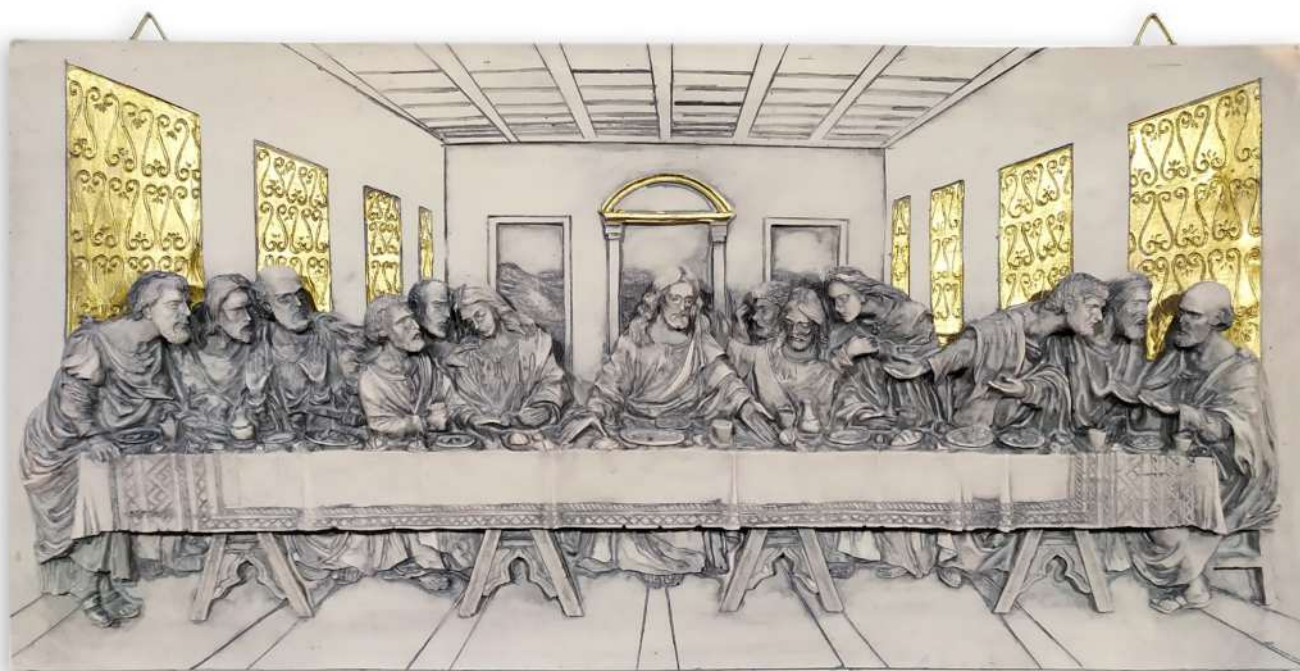

CROCE CON IMMAGINE IN RESINA
immagine personalizzabile (ovale 4,5x3,5 cm)
dimensioni 10 x 7,5 cm

B.

C.

D.

E.

POLVERE DI MARMO

UC-25

ULTIMA CENA pergamena scolpita
dimensioni 25x14 cm